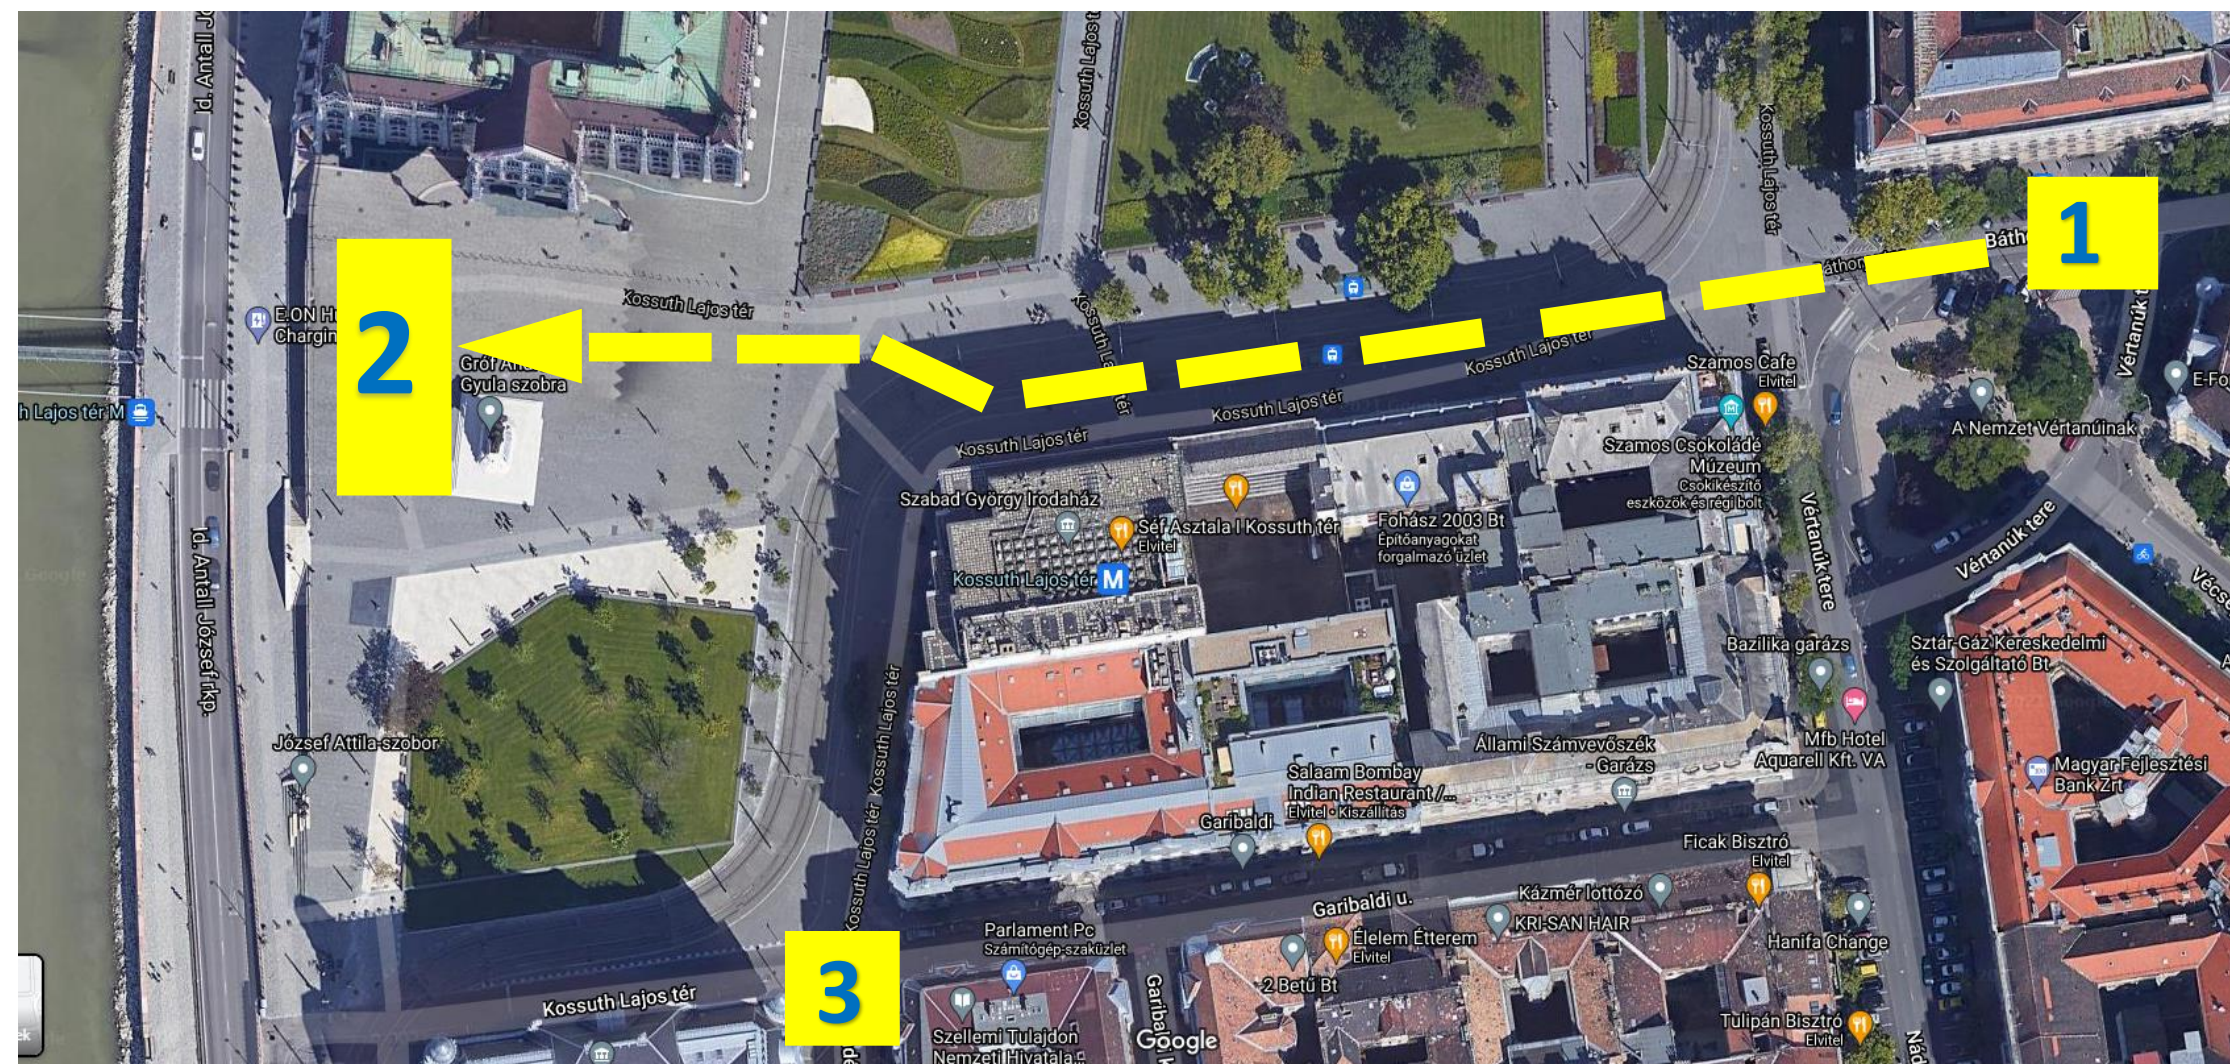

1. számú függelék

A helyszín megközelítése:

A Kossuth Lajos téri megállónál (végállomás) leszállva a sárga nyilat követve lehet eljutni a fogyatékossgal élők számára fenntartott helyre.

A Térképen az 1. számú jelölés jelzi a Kossuth téri megállót (végállomás)

A kerekesszékes személyek és kísérőik számára fenntartott hely az ünnepség alatt:

Az állami ünnepségre érkező kerekesszékes személyek és kísérőik számára fenntartott hely a Kossuth téren az Andrássy Gyula lovas szobor, és a Parlament épülete között található, valamint ülőhelyek is biztosítva lesznek a mozgáskorlátozottak számára. A helyszín biztonsági emberekkel biztosított.

(Térképen 2. számmal jelölt objektum)

Mozgáskorlátozott emberek számára biztosított mellékhelyiség helyszíne:

Az állami ünnepségre érkező mozgáskorlátozott emberek számára fenntartott mellékhelyiség: 3 db speciális WC-lesz kihelyezve a Garibaldi és az Akadémia utca sarkára.

(Térképen 3. számmal jelölt objektum)